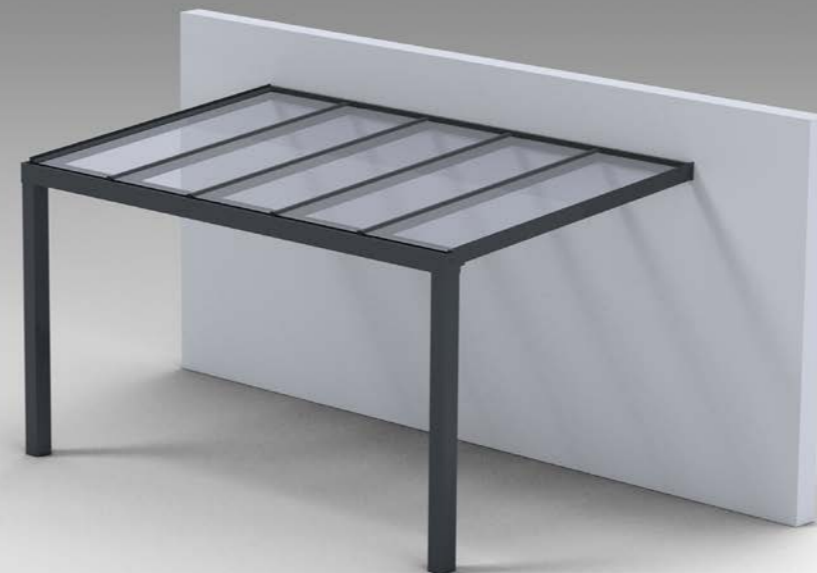

Et komplett stilrent terrassetak med minimalt vedlikehold som kommer som et byggesett.